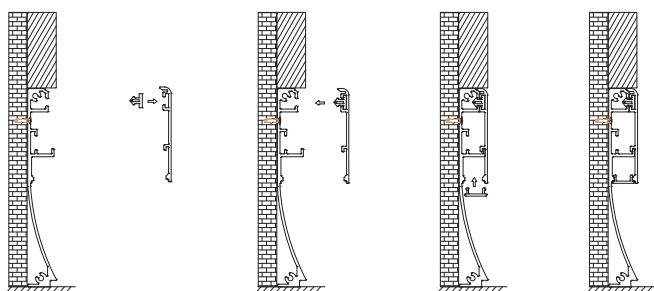

Available length: 0.5-4m