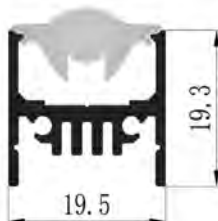

YD-1919-10°

YD-1919-30°

YD-1919-60°

YD-1919/10°/30°/60° magnet