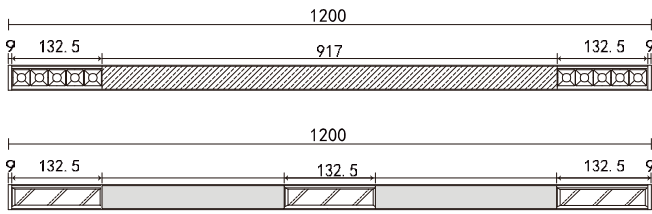

Aluminum Profile

Length 规格长度