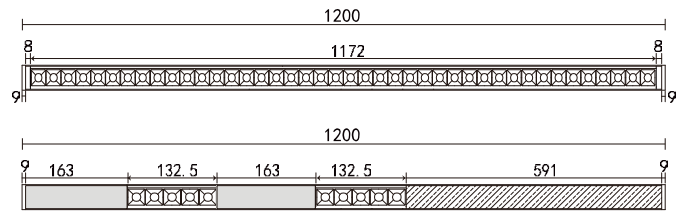

Aluminum Profile

Length 规格长度