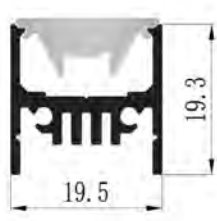

YD-1919-10°

YD-1919-30°

YD-1919-60°

YD-1919/10°/30°/60° magnet