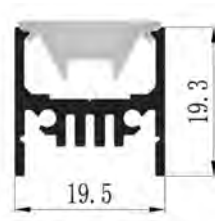

YD-1919-10°

YD-1919-30°

YD-1919-60°

YD-1919/10°/30°/60° magnet